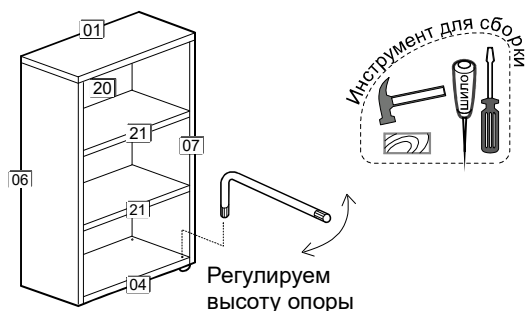

# ПОЛКА N66

инструкция по сборке  
 Фирма оставляет за собой право вносить  
 изменения, не влияющие на качество изделия  
 Сборку производите на твердой и ровной поверхности.

Стяжка клиновья	Опора регулир.	Стяжка винтовая S 14	Шкант 8x30
8шт.	4шт.	4шт.	8шт.